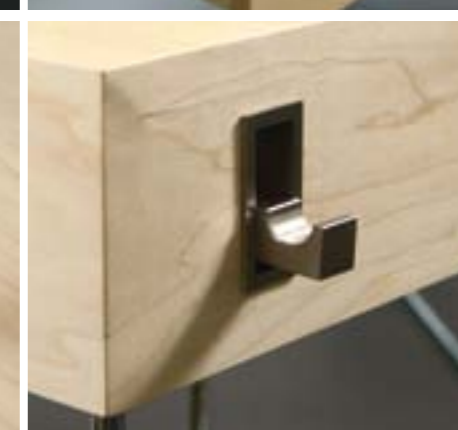

1800x800, H=740

2200x1300, H=740

ø 1200, H=740

1500x300

2200x400, H=150
2200x400, H=780

600x400, H=1900

PŘÍRODNÍ DŘEVO
NATURAL COVERING
FURNIER

K Maple
Érable
Ahorn