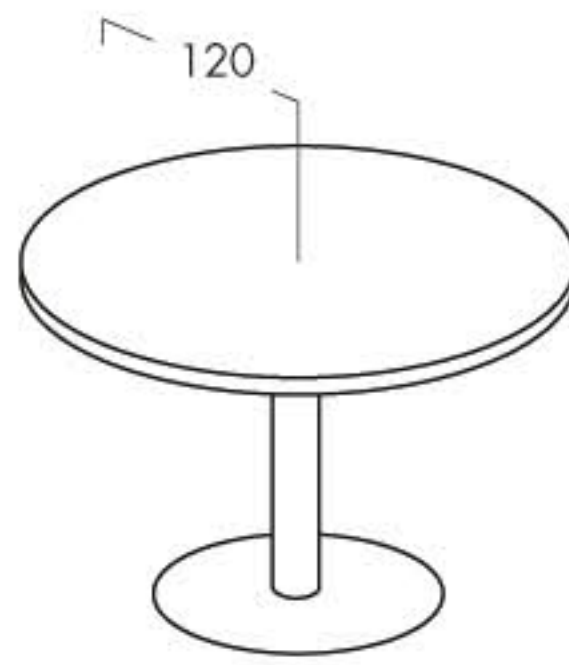

SCRIVANIE CON SPALLA

L 190 x P. 90  
210 x 100  
240 x 100

SCRIVANIE CON ALLUNGO

L 190 x P. 90  
210 x 100  
240 x 100

MEETING

L. 342 x P. 140  
410 x 140

ATTESA

CASSETTIERE SU RUOTE

PORTA TOWER PC

CASSETTIERA PENSILE

MODULI CONTENITORI

H. 78.5

H. 117

H. 155.5

H. 195.7

PONTE PERIMETRALE

H 82.5 per elementi H 78.5  
H 121 per elementi H 117  
H 159.5 per elementi H 155.5  
  
L 188 per composizioni L 90+90  
L 233 per composizioni L 90+45+90  
L 278 per composizioni L 90+90+90

SET DI FINITURA

Top, spalle e basamento

Pannelli di retrofinitura

Ripiano interno

Per composizioni L. 45 - 90 - 135 - 180 - 225 - 270  
Disponibili per elementi H. 78.5 - 117 - 155.5 - 193.7

BOISERIE

L. 135 x H. 198  
200 x 198