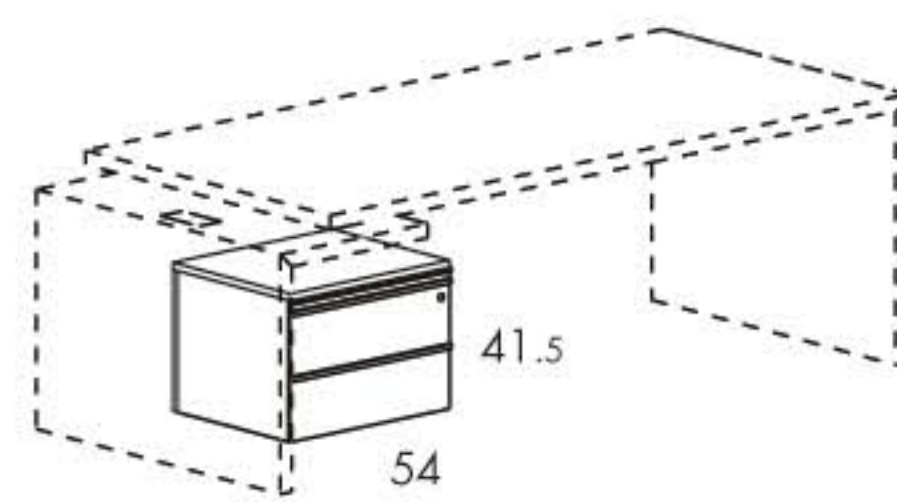

SCRIVANIE CON SPALLA

L 190 x P. 90  
210 x 100  
240 x 100

SCRIVANIE CON ALLUNGO

L 190 x P. 90  
210 x 100  
240 x 100

MEETING

L. 342 x P. 140  
410 x 140

ATTESA

CASSETTIERE SU RUOTE

PORTA TOWER PC

CASSETTIERA PENSILE

MODULI CONTENITORI

H. 78.5

H. 117

H. 155.5

H. 195.7

PONTE PERIMETRALE

H 82.5 per elementi H 78.5  
H 121 per elementi H 117  
H 159.5 per elementi H 155.5  
  
L 188 per composizioni L 90+90  
L 233 per composizioni L 90+45+90  
L 278 per composizioni L 90+90+90

SET DI FINITURA

Top, spalle e basamento

Pannelli di retrofinitura

Ripiano interno

Per composizioni L. 45 - 90 - 135 - 180 - 225 - 270  
Disponibili per elementi H. 78.5 - 117 - 155.5 - 193.7

BOISERIE

L. 135 x H. 198  
200 x 198