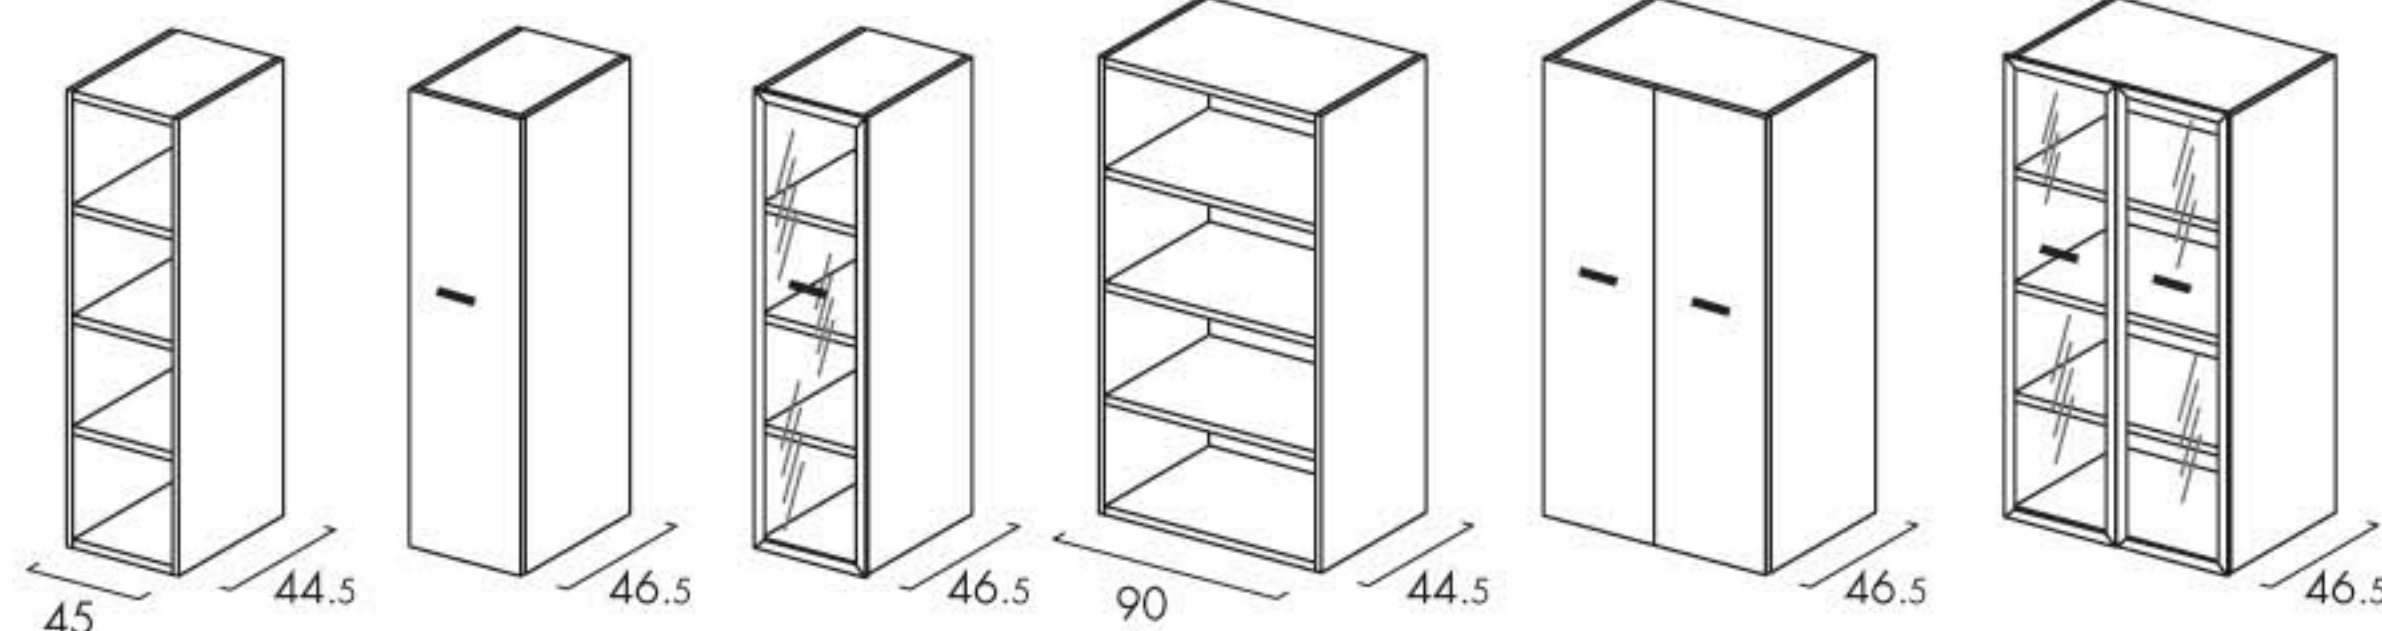

PORTA TOWER PC

CASSETTIERA PENSILE

MODULI CONTENITORI

H. 78.5

H. 117

H. 155.5

H. 195.7

PONTE PERIMETRALE

H 82.5 per elementi H 78.5  
H 121 per elementi H 117  
H 159.5 per elementi H 155.5  
  
L 188 per composizioni L 90+90  
L 233 per composizioni L 90+45+90  
L 278 per composizioni L 90+90+90

SET DI FINITURA

Top, spalle e basamento

Pannelli di retrofinitura

Ripiano interno

Per composizioni L. 45 - 90 - 135 - 180 - 225 - 270  
Disponibili per elementi H. 78.5 - 117 - 155.5 - 193.7

BOISERIE

L. 135 x H. 198  
200 x 198