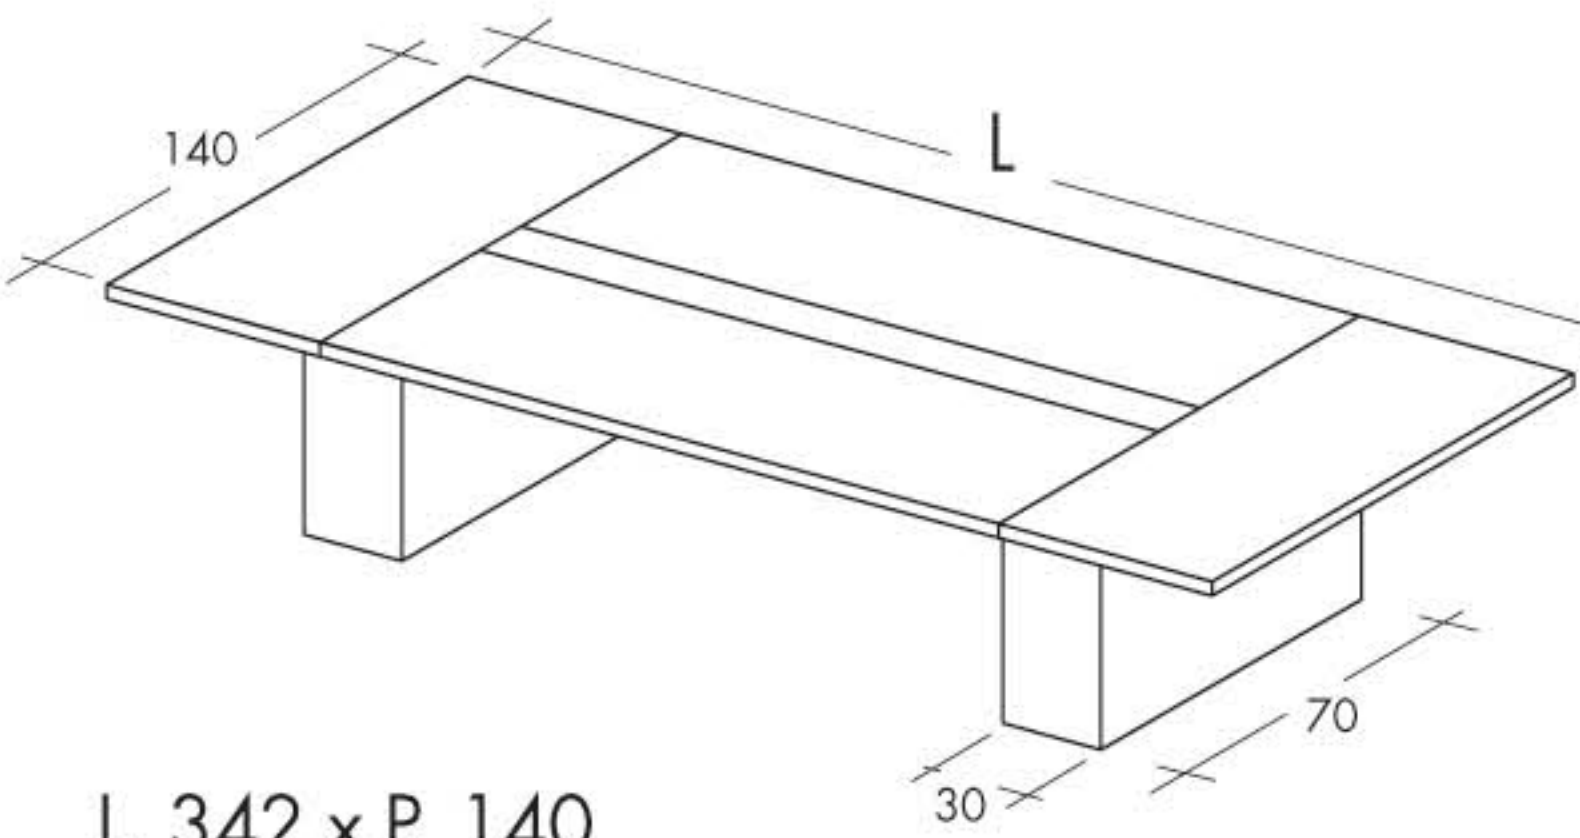

SCRIVANIE CON SPALLA

L 190 x P. 90  
210 x 100  
240 x 100

SCRIVANIE CON ALLUNGO

L 190 x P. 90  
210 x 100  
240 x 100

MEETING

L. 342 x P. 140  
410 x 140

ATTESA

CASSETTIERE SU RUOTE

PORTA TOWER PC

CASSETTIERA PENSILE

MODULI CONTENITORI

H. 78.5

H. 117

H. 155.5

H. 195.7

PONTE PERIMETRALE

H 82.5 per elementi H 78.5  
H 121 per elementi H 117  
H 159.5 per elementi H 155.5  
  
L 188 per composizioni L 90+90  
L 233 per composizioni L 90+45+90  
L 278 per composizioni L 90+90+90

SET DI FINITURA

Top, spalle e basamento

Pannelli di retrofinitura

Ripiano interno

Per composizioni L. 45 - 90 - 135 - 180 - 225 - 270  
Disponibili per elementi H. 78.5 - 117 - 155.5 - 193.7

BOISERIE

L. 135 x H. 198  
200 x 198