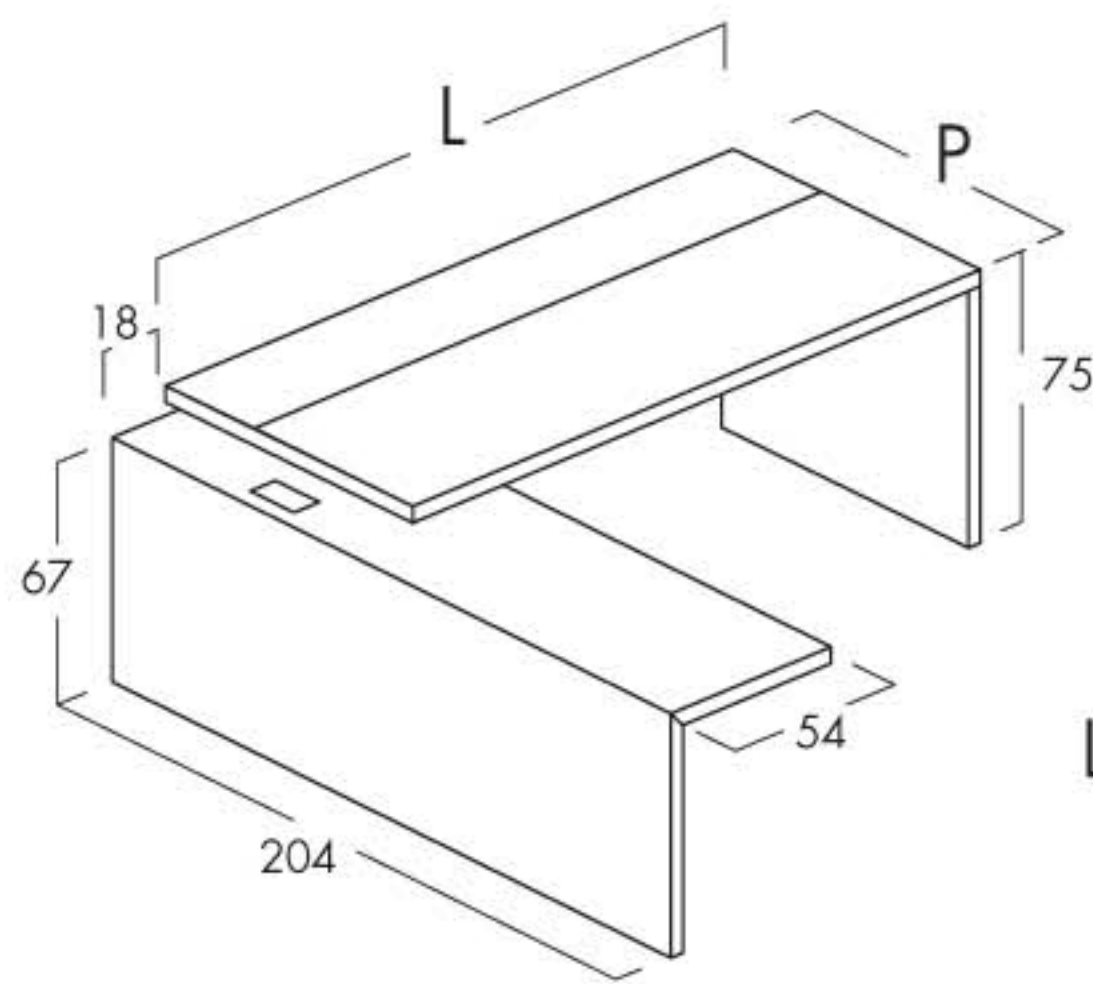

SCRIVANIE CON SPALLA

L 190 x P. 90  
210 x 100  
240 x 100

SCRIVANIE CON ALLUNGO

L 190 x P. 90  
210 x 100  
240 x 100

MEETING

L. 342 x P. 140  
410 x 140

ATTESA

CASSETTIERE SU RUOTE

PORTA TOWER PC

CASSETTIERA PENSILE

MODULI CONTENITORI

H. 78.5

H. 117

H. 155.5

H. 195.7

PONTE PERIMETRALE

H 82.5 per elementi H 78.5  
H 121 per elementi H 117  
H 159.5 per elementi H 155.5  
  
L 188 per composizioni L 90+90  
L 233 per composizioni L 90+45+90  
L 278 per composizioni L 90+90+90

SET DI FINITURA

Top, spalle e basamento

Pannelli di retrofinitura

Ripiano interno

Per composizioni L. 45 - 90 - 135 - 180 - 225 - 270  
Disponibili per elementi H. 78.5 - 117 - 155.5 - 193.7

BOISERIE

L. 135 x H. 198  
200 x 198