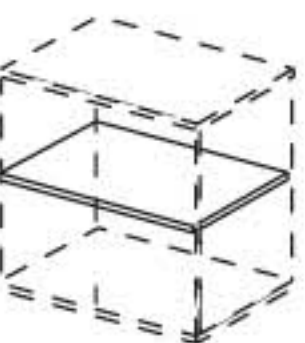

PORTA TOWER PC

CASSETTIERA PENSILE

MODULI CONTENITORI

H. 78.5

H. 117

H. 155.5

H. 195.7

PONTE PERIMETRALE

H 82.5 per elementi H 78.5  
H 121 per elementi H 117  
H 159.5 per elementi H 155.5  
  
L 188 per composizioni L 90+90  
L 233 per composizioni L 90+45+90  
L 278 per composizioni L 90+90+90

SET DI FINITURA

Top, spalle e basamento

Pannelli di retrofinitura

Ripiano interno

Per composizioni L. 45 - 90 - 135 - 180 - 225 - 270  
Disponibili per elementi H. 78.5 - 117 - 155.5 - 193.7

BOISERIE

L. 135 x H. 198  
200 x 198