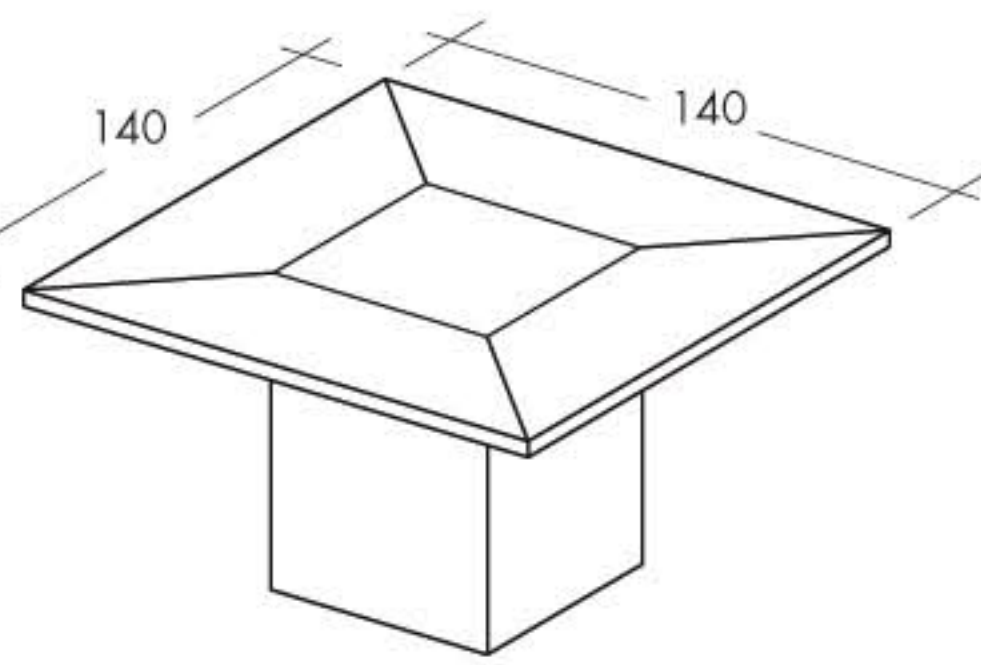

SCRIVANIE CON SPALLA

L 190 x P. 90  
210 x 100  
240 x 100

SCRIVANIE CON ALLUNGO

L 190 x P. 90  
210 x 100  
240 x 100

MEETING

L. 342 x P. 140  
410 x 140

ATTESA

CASSETTIERE SU RUOTE

PORTA TOWER PC

CASSETTIERA PENSILE

MODULI CONTENITORI

H. 78.5

H. 117

H. 155.5

H. 195.7

PONTE PERIMETRALE

Top, spalle e basamento

Pannelli di retrofinitura

Ripiano interno

Per composizioni L. 45 - 90 - 135 - 180 - 225 - 270  
Disponibili per elementi H. 78.5 - 117 - 155.5 - 193.7

BOISERIE

L. 135 x H. 198  
200 x 198