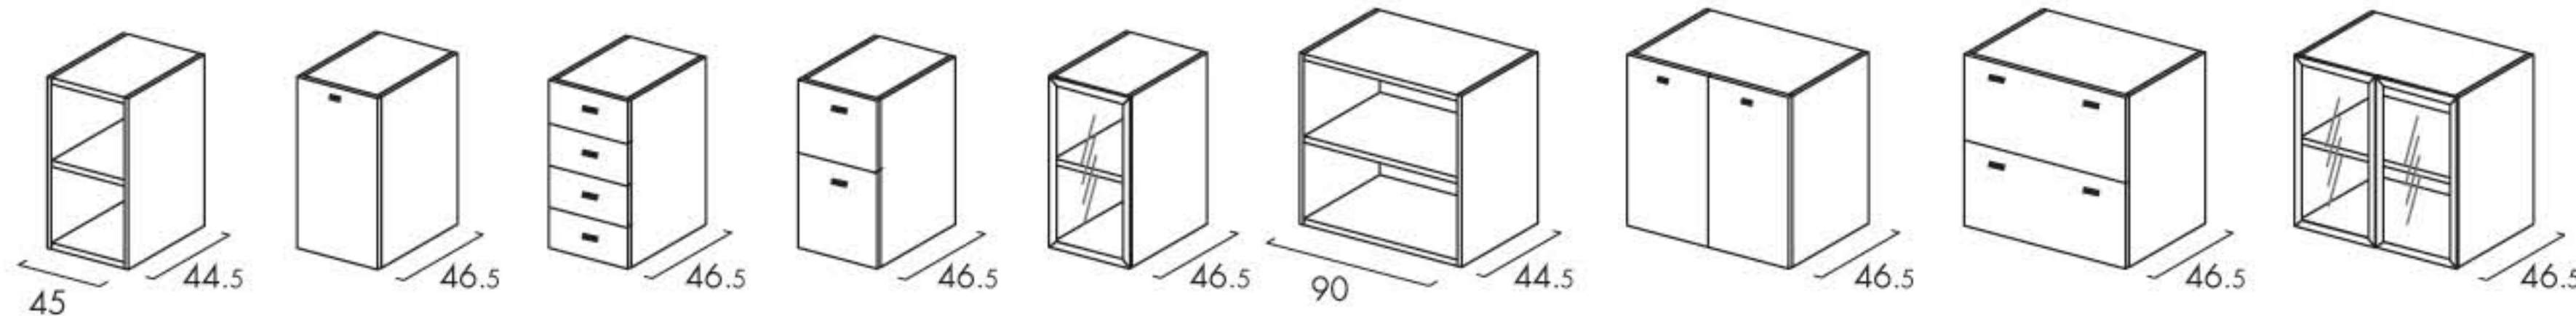

PORTA TOWER PC

CASSETTIERA PENSILE

MODULI CONTENITORI

H. 78.5

H. 117

H. 155.5

H. 195.7

PONTE PERIMETRALE

H 82.5 per elementi H 78.5  
H 121 per elementi H 117  
H 159.5 per elementi H 155.5  
  
L 188 per composizioni L 90+90  
L 233 per composizioni L 90+45+90  
L 278 per composizioni L 90+90+90

SET DI FINITURA