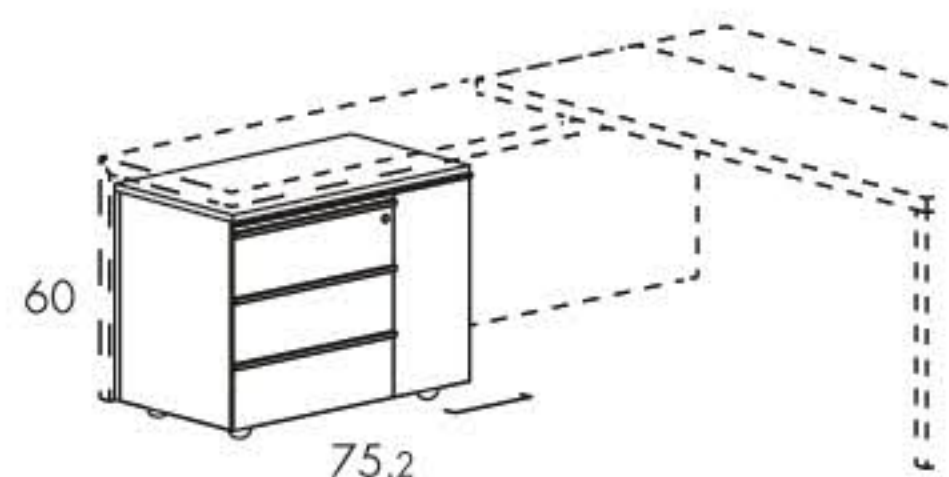

SCRIVANIE CON SPALLA

L 190 x P. 90  
210 x 100  
240 x 100

SCRIVANIE CON ALLUNGO

L 190 x P. 90  
210 x 100  
240 x 100

MEETING

L. 342 x P. 140  
410 x 140

ATTESA

CASSETTIERE SU RUOTE

PORTA TOWER PC

CASSETTIERA PENSILE

MODULI CONTENITORI

H. 78.5

H. 117

H. 155.5

H. 195.7

PONTE PERIMETRALE

H 82.5 per elementi H 78.5  
H 121 per elementi H 117  
H 159.5 per elementi H 155.5  
  
L 188 per composizioni L 90+90  
L 233 per composizioni L 90+45+90  
L 278 per composizioni L 90+90+90

SET DI FINITURA

Top, spalle e basamento

Pannelli di retrofinitura

Ripiano interno

Per composizioni L. 45 - 90 - 135 - 180 - 225 - 270  
Disponibili per elementi H. 78.5 - 117 - 155.5 - 193.7

BOISERIE

L. 135 x H. 198  
200 x 198