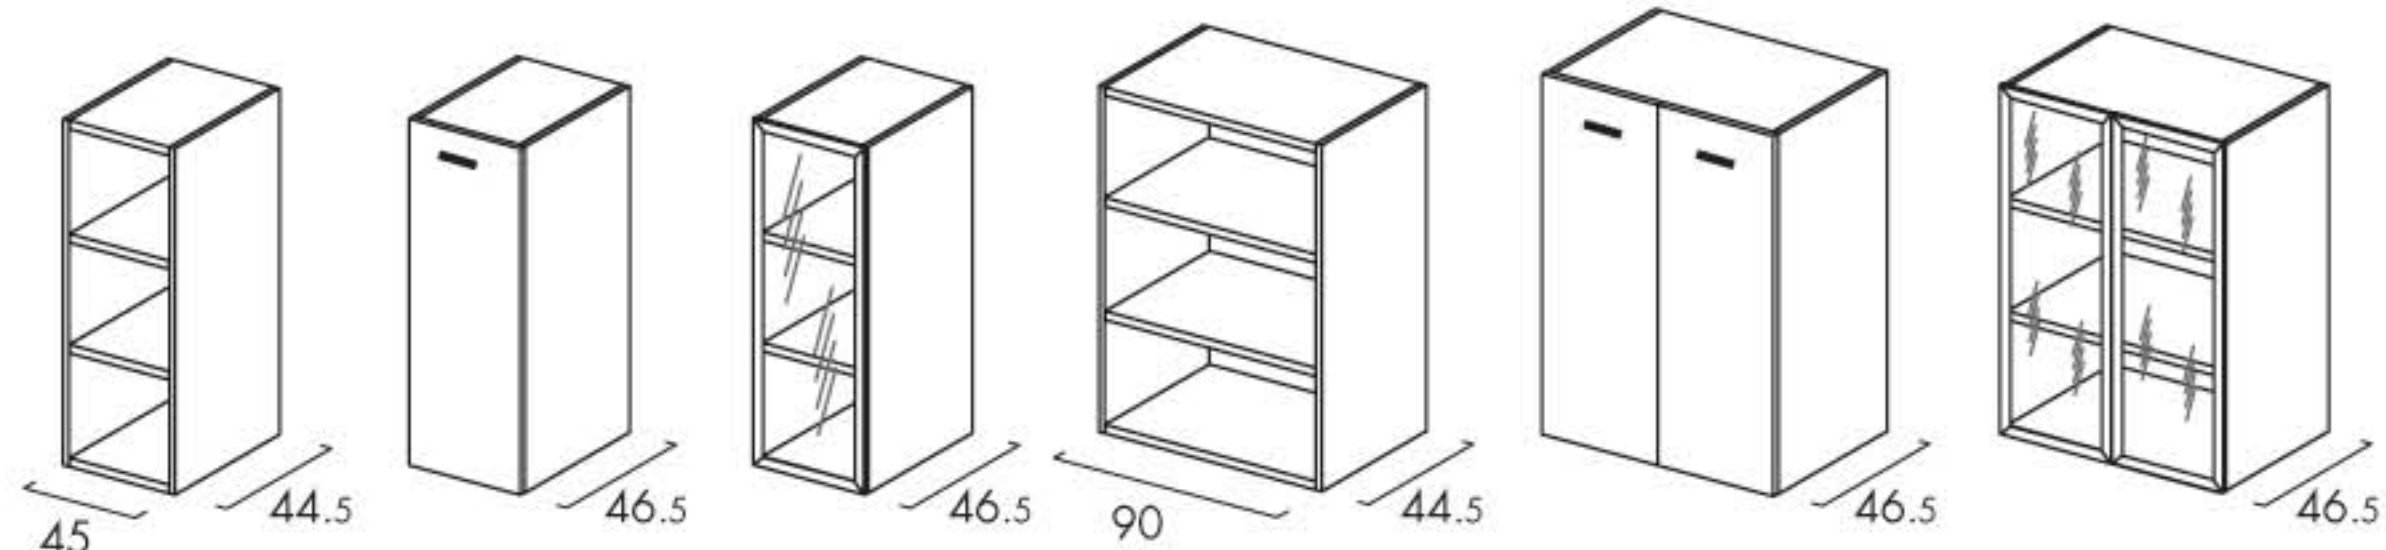

PORTA TOWER PC

CASSETTIERA PENSILE

MODULI CONTENITORI

H. 78.5

H. 117

H. 155.5

H. 195.7

PONTE PERIMETRALE

H 82.5 per elementi H 78.5  
H 121 per elementi H 117  
H 159.5 per elementi H 155.5  
  
L 188 per composizioni L 90+90  
L 233 per composizioni L 90+45+90  
L 278 per composizioni L 90+90+90

SET DI FINITURA

Top, spalle e basamento

Pannelli di retrofinitura

Ripiano interno

Per composizioni L. 45 - 90 - 135 - 180 - 225 - 270  
Disponibili per elementi H. 78.5 - 117 - 155.5 - 193.7

BOISERIE

L. 135 x H. 198  
200 x 198