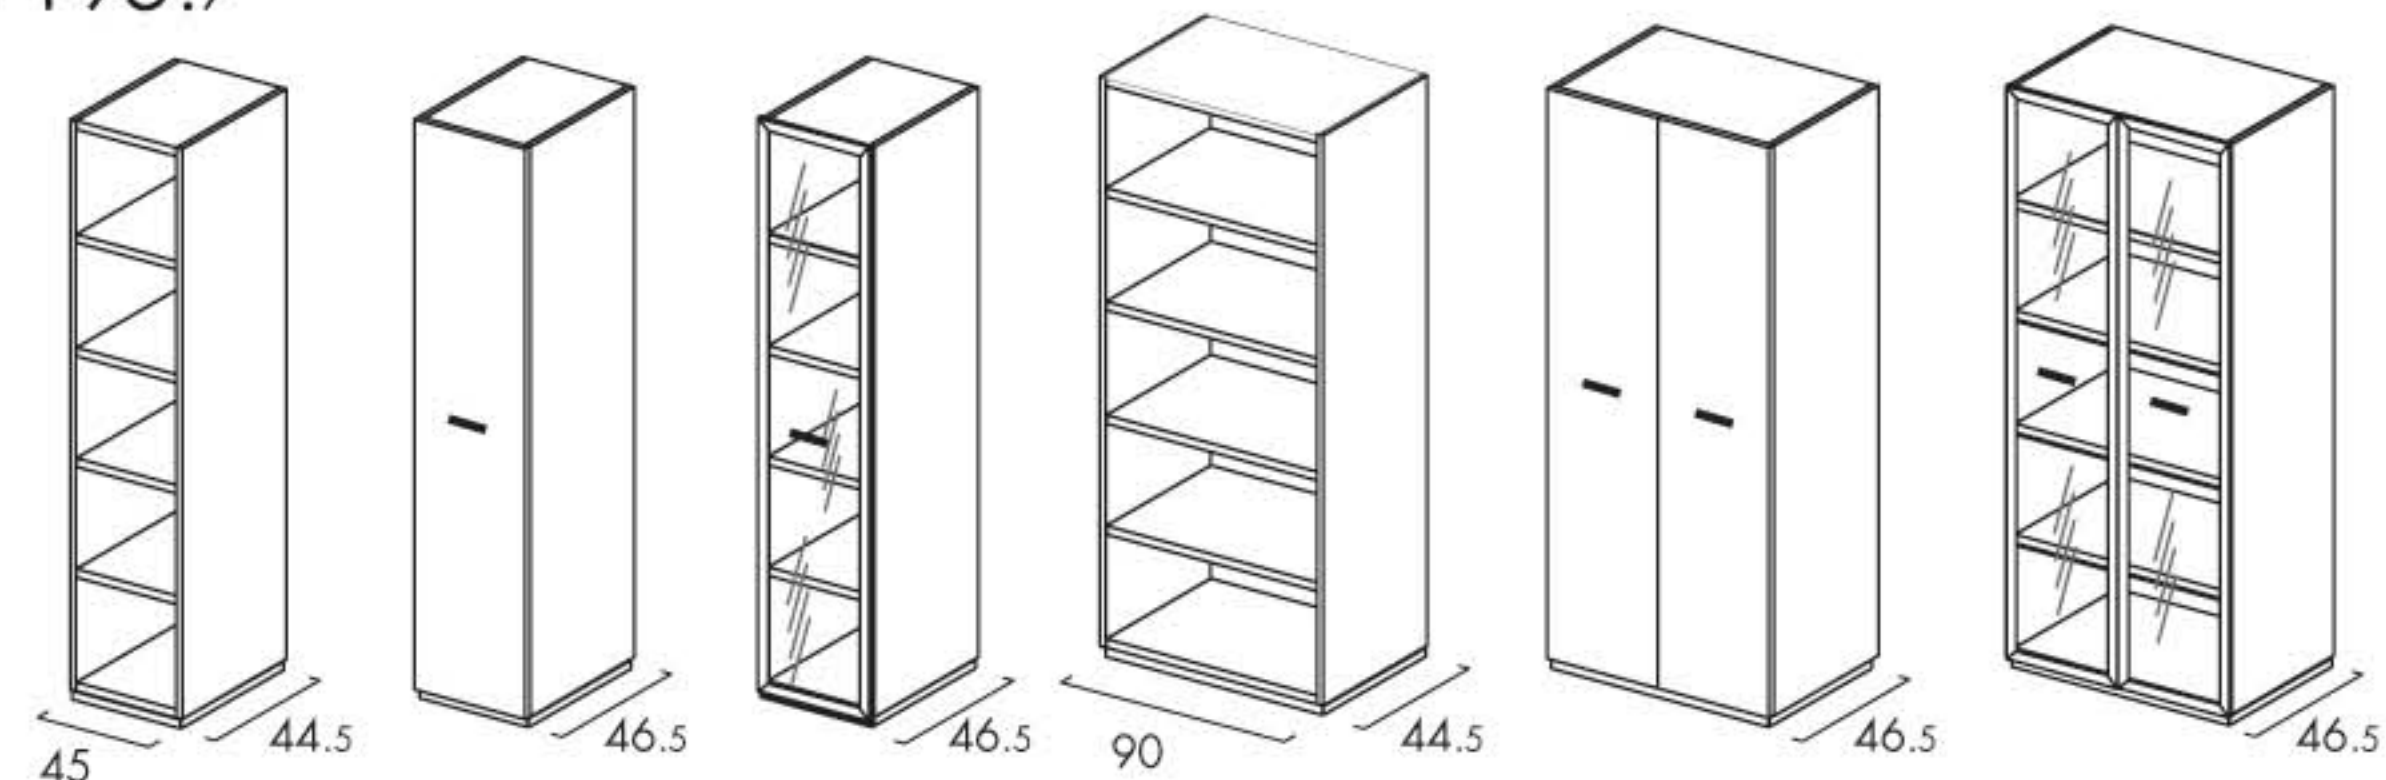

PORTA TOWER PC

CASSETTIERA PENSILE

MODULI CONTENITORI

H. 78.5

H. 117

H. 155.5

H. 195.7

PONTE PERIMETRALE

H 82.5 per elementi H 78.5  
H 121 per elementi H 117  
H 159.5 per elementi H 155.5  
  
L 188 per composizioni L 90+90  
L 233 per composizioni L 90+45+90  
L 278 per composizioni L 90+90+90

SET DI FINITURA

Top, spalle e basamento

Pannelli di retrofinitura

Ripiano interno

Per composizioni L. 45 - 90 - 135 - 180 - 225 - 270  
Disponibili per elementi H. 78.5 - 117 - 155.5 - 193.7

BOISERIE

L. 135 x H. 198  
200 x 198