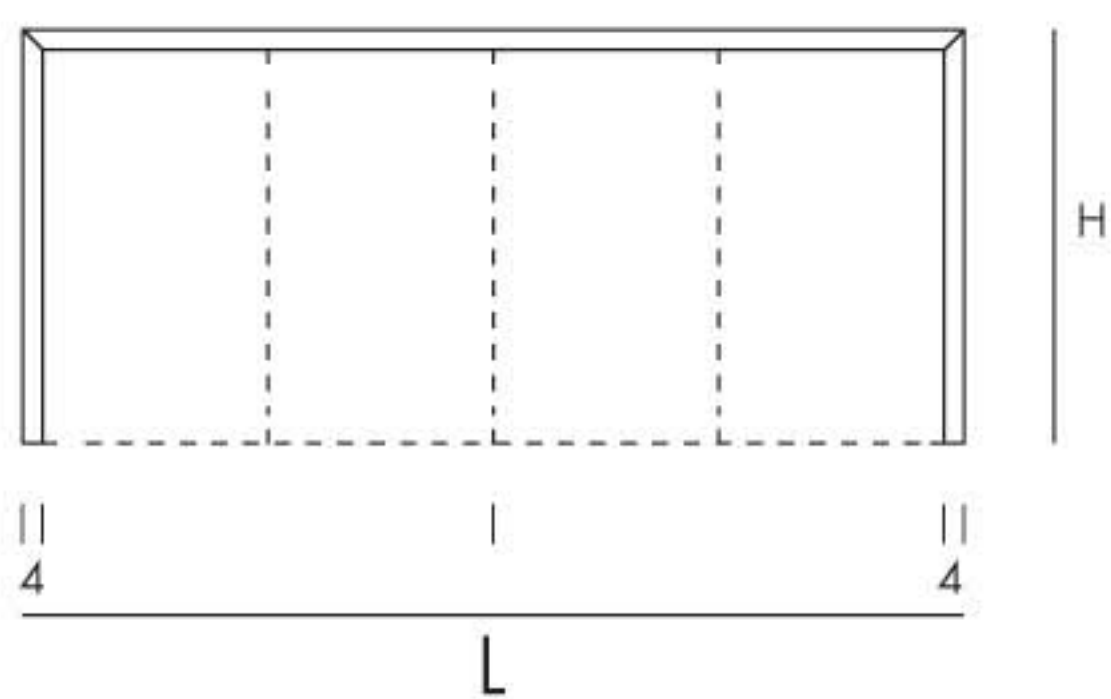

SCRIVANIE CON SPALLA

L 190 x P. 90  
210 x 100  
240 x 100

SCRIVANIE CON ALLUNGO

L 190 x P. 90  
210 x 100  
240 x 100

MEETING

L. 342 x P. 140  
410 x 140

ATTESA

CASSETTIERE SU RUOTE

PORTA TOWER PC

CASSETTIERA PENSILE

MODULI CONTENITORI

H. 78.5

H. 117

H. 155.5

H. 195.7

PONTE PERIMETRALE

H 82.5 per elementi H 78.5  
H 121 per elementi H 117  
H 159.5 per elementi H 155.5  
  
L 188 per composizioni L 90+90  
L 233 per composizioni L 90+45+90  
L 278 per composizioni L 90+90+90

SET DI FINITURA

Top, spalle e basamento

Pannelli di retrofinitura

Ripiano interno

Per composizioni L. 45 - 90 - 135 - 180 - 225 - 270  
Disponibili per elementi H. 78.5 - 117 - 155.5 - 193.7

BOISERIE

L. 135 x H. 198  
200 x 198