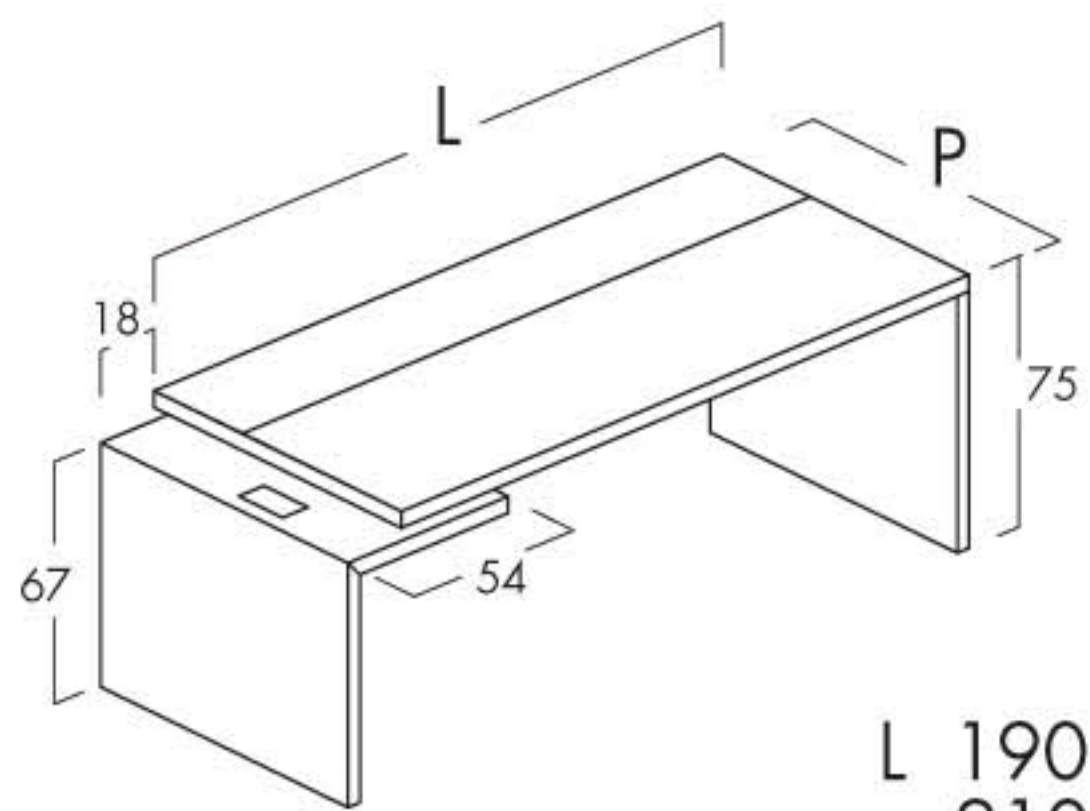

SCRIVANIE CON SPALLA

L 190 x P. 90  
210 x 100  
240 x 100

SCRIVANIE CON ALLUNGO

L 190 x P. 90  
210 x 100  
240 x 100

MEETING

L. 342 x P. 140  
410 x 140

ATTESA

CASSETTIERE SU RUOTE

PORTA TOWER PC

CASSETTIERA PENSILE

MODULI CONTENITORI

H. 78.5

H. 117

H. 155.5

H. 195.7

PONTE PERIMETRALE

H 82.5 per elementi H 78.5  
H 121 per elementi H 117  
H 159.5 per elementi H 155.5  
  
L 188 per composizioni L 90+90  
L 233 per composizioni L 90+45+90  
L 278 per composizioni L 90+90+90

SET DI FINITURA

Top, spalle e basamento

Pannelli di retrofinitura

Ripiano interno

Per composizioni L. 45 - 90 - 135 - 180 - 225 - 270  
Disponibili per elementi H. 78.5 - 117 - 155.5 - 193.7

BOISERIE

L. 135 x H. 198  
200 x 198