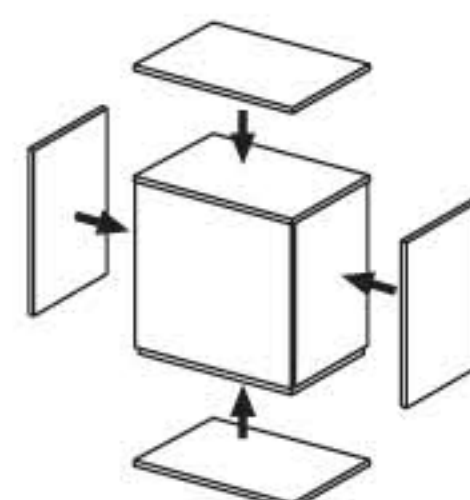

SCRIVANIE CON SPALLA

L 190 x P. 90  
210 x 100  
240 x 100

SCRIVANIE CON ALLUNGO

L 190 x P. 90  
210 x 100  
240 x 100

MEETING

L. 342 x P. 140  
410 x 140

ATTESA

CASSETTIERE SU RUOTE

PORTA TOWER PC

CASSETTIERA PENSILE

MODULI CONTENITORI

H. 78.5

H. 117

H. 155.5

H. 195.7

PONTE PERIMETRALE

H 82.5 per elementi H 78.5  
H 121 per elementi H 117  
H 159.5 per elementi H 155.5  
  
L 188 per composizioni L 90+90  
L 233 per composizioni L 90+45+90  
L 278 per composizioni L 90+90+90

SET DI FINITURA

Top, spalle e basamento

Pannelli di retrofinitura

Ripiano interno

Per composizioni L. 45 - 90 - 135 - 180 - 225 - 270  
Disponibili per elementi H. 78.5 - 117 - 155.5 - 193.7

BOISERIE

L. 135 x H. 198  
200 x 198