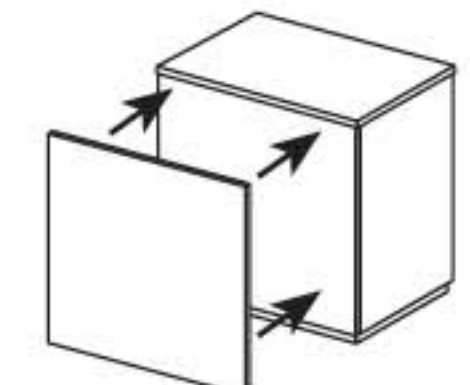

Pannelli di retrofinitura