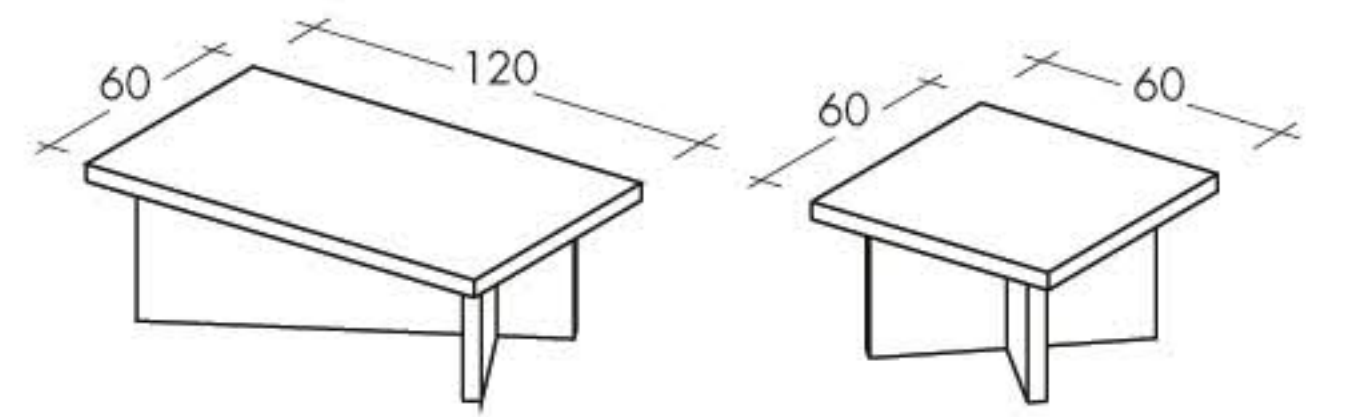

SCRIVANIE CON SPALLA

L 190 x P. 90  
210 x 100  
240 x 100

SCRIVANIE CON ALLUNGO

L 190 x P. 90  
210 x 100  
240 x 100

MEETING

L. 342 x P. 140  
410 x 140

ATTESA

CASSETTIERE SU RUOTE

PORTA TOWER PC

CASSETTIERA PENSILE

MODULI CONTENITORI

H. 78.5

H. 117

H. 155.5

H. 195.7

PONTE PERIMETRALE

H 82.5 per elementi H 78.5  
H 121 per elementi H 117  
H 159.5 per elementi H 155.5  
  
L 188 per composizioni L 90+90  
L 233 per composizioni L 90+45+90  
L 278 per composizioni L 90+90+90

SET DI FINITURA

Top, spalle e basamento

Pannelli di retrofinitura

Ripiano interno

Per composizioni L. 45 - 90 - 135 - 180 - 225 - 270  
Disponibili per elementi H. 78.5 - 117 - 155.5 - 193.7

BOISERIE

L. 135 x H. 198  
200 x 198