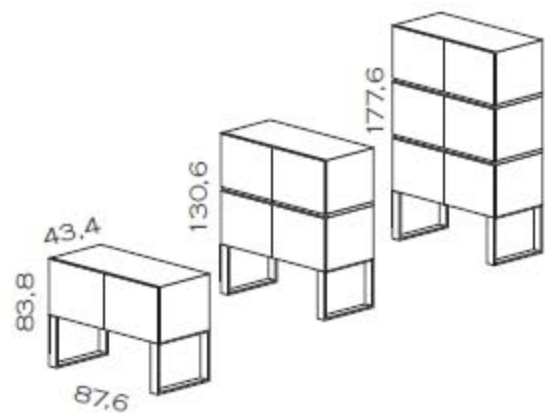

SCRIVANIE

CASSETTIERA

MOBILE RETROSCRIVANIA

TAVOLI RIUNIONE

PIATTAFORMA L.200_290

MODULI PER SOVRAPPOSIZIONE

MODULI BASE L.87,6

MADIE L.87,6

MADIE L.219

PIATTAFORMA L.200_290

MODULI BASE H.153,6/192 L.90