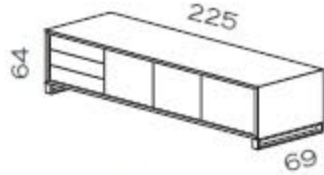

SCRIVANIE

CASSETTIERA

MOBILE RETROSCRIVANIA

TAVOLI RIUNIONE

PIATTAFORMA L.200_290

MODULI PER SOVRAPPOSIZIONE

MODULI BASE L.87,6

MADIE L.87,6

MADIE L.219

PIATTAFORMA L.200_290

MODULI BASE H.153,6/192 L.90