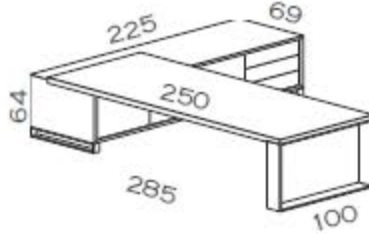

SCRIVANIE

CASSETTIERA

MOBILE RETROSCRIVANIA

TAVOLI RIUNIONE

PIATTAFORMA L.200_290

MODULI PER SOVRAPPOSIZIONE

MODULI BASE L.87,6

MADIE L.87,6

MADIE L.219

PIATTAFORMA L.200_290

MODULI BASE H.153,6/192 L.90