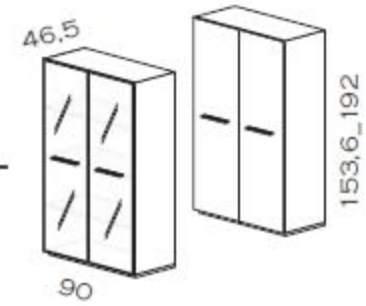

SCRIVANIE

CASSETTIERA

MOBILE RETROSCRIVANIA

TAVOLI RIUNIONE

PIATTAFORMA L.200_290

MODULI PER SOVRAPPOSIZIONE

MODULI BASE L.87,6

MADIE L.87,6

MADIE L.219

PIATTAFORMA L.200_290

MODULI BASE H.153,6/192 L.90