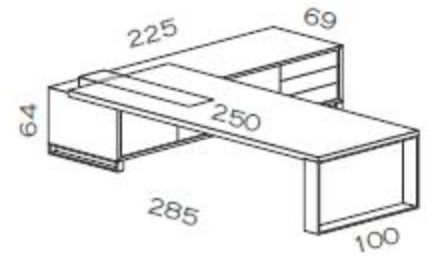

SCRIVANIE

CASSETTIERA

MOBILE RETROSCRIVANIA

TAVOLI RIUNIONE

PIATTAFORMA L.200_290

MODULI PER SOVRAPPOSIZIONE

MODULI BASE L.87,6

MADIE L.87,6

MADIE L.219

PIATTAFORMA L.200_290

MODULI BASE H.153,6/192 L.90