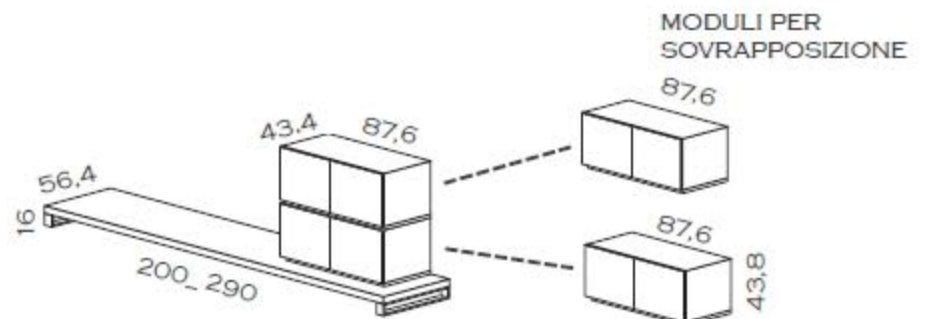

SCRIVANIE

CASSETTIERA

MOBILE RETROSCRIVANIA

TAVOLI RIUNIONE

PIATTAFORMA L.200_290

MODULI PER SOVRAPPOSIZIONE

MODULI BASE L.87,6

MADIE L.87,6

MADIE L.219

PIATTAFORMA L.200_290

MODULI BASE H.153,6/192 L.90