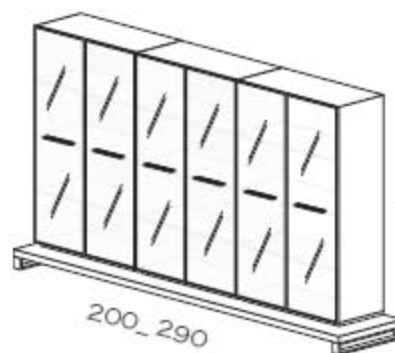

SCRIVANIE

CASSETTIERA

MOBILE RETROSCRIVANIA

TAVOLI RIUNIONE

PIATTAFORMA L.200_290

MODULI PER SOVRAPPOSIZIONE

MODULI BASE L.87,6

MADIE L.87,6

MADIE L.219

PIATTAFORMA L.200_290

MODULI BASE H.153,6/192 L.90