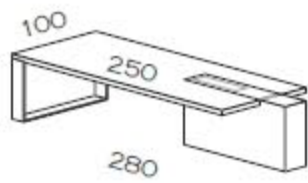

SCRIVANIE

CASSETTIERA

MOBILE RETROSCRIVANIA

TAVOLI RIUNIONE

PIATTAFORMA L.200_290

MODULI PER SOVRAPPOSIZIONE

MODULI BASE L.87,6

MADIE L.87,6

MADIE L.219

PIATTAFORMA L.200_290

MODULI BASE H.153,6/192 L.90