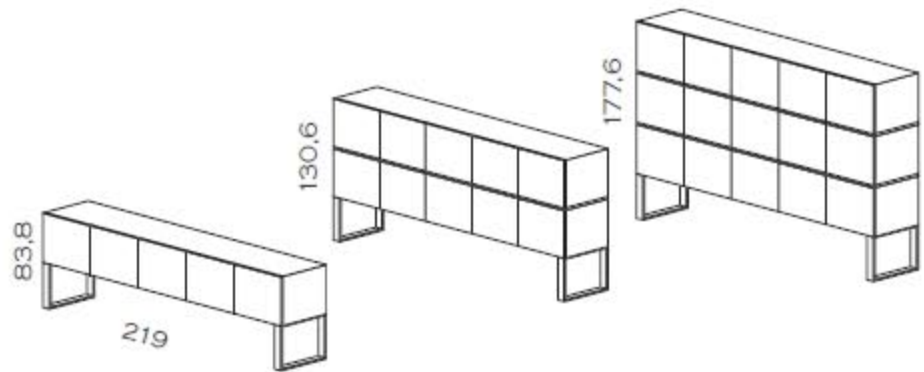

SCRIVANIE

CASSETTIERA

MOBILE RETROSCRIVANIA

TAVOLI RIUNIONE

PIATTAFORMA L.200_290

MODULI PER SOVRAPPOSIZIONE

MODULI BASE L.87,6

MADIE L.87,6

MADIE L.219

PIATTAFORMA L.200_290

MODULI BASE H.153,6/192 L.90