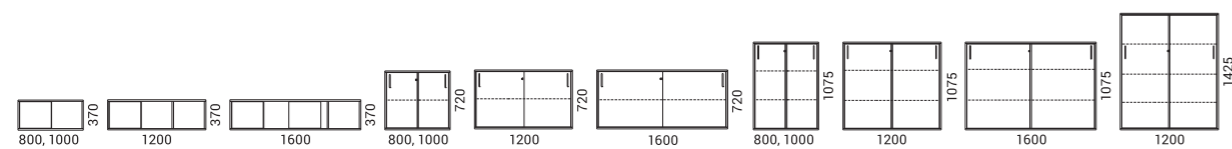

Praktický přístup

Jednou z největších výhod úložného nábytku CHOICE je, že nabízí pohodlné a praktické vnitřní uspořádání.

98

CHOICE

Nekonečné kombinace

Můžete snadno vytvořit svůj vlastní jedinečný design kombinací různých skříněk. Dobrým nápadem je také kombinovat různé typy textur: čalouněné panely, melamin a přírodní dýhy. Vyberte si ze široké škály materiálů a barev a vytvořte požadované kombinace, které pěkně doplní Vaši kancelář.

D = 400 mm / 420 mm (s dveřmi)

CHOICE