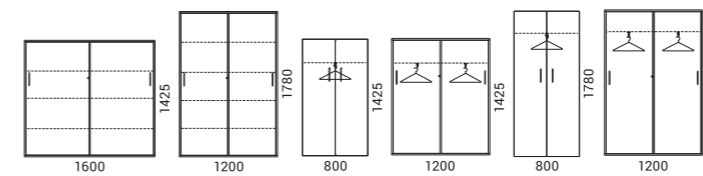

Jednou z největších výhod úložného nábytku CHOICE je, že nabízí pohodlné a praktické vnitřní uspořádání.

98

CHOICE

Nekonečné kombinace

Můžete snadno vytvořit svůj vlastní jedinečný design kombinací různých skříněk. Dobrým nápadem je také kombinovat různé typy textur: čalouněné panely, melamin a přírodní dýhy. Vyberte si ze široké škály materiálů a barev a vytvořte požadované kombinace, které pěkně doplní Vaši kancelář.

D = 400 mm / 420 mm (s dveřmi)

CHOICE

SKŘÍNĚ

SKŘÍNĚ

CHOICE