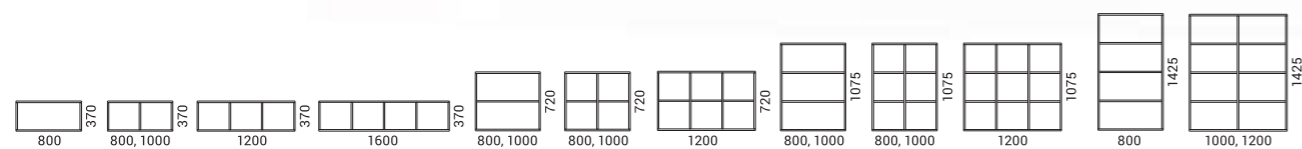

Vaše svoboda
volby!

Nabízíme širokou škálu úložných řešení
a funkcí, takže si budete moci vybrat
nebo vytvořit skříně na míru, které se
nejlépe hodí pro váš kancelářský prostor.

94

95

CHOICE

CHOICE

Široká škála
skříní

System skříní nabízí výběr až ze 6 různých výšek skříněk, 4 možností dveří a šířek a dokonce ze 7 různých typů podstavců. Užijte si úplnou svobodu vybrat si tu, která Vám nejlépe vyhovuje!

Můžete použít akustické dveře, skříně s posuvnými dveřmi, skříně s klasickými dveřmi a také otevřené knihovny.

D = 400 mm / 420 mm (s dveřmi)

CHOICE

SKŘÍNĚ

SKŘÍNĚ

CHOICE