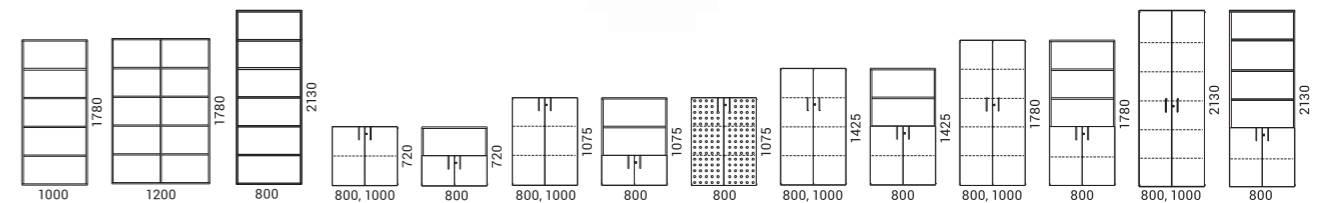

Vaše svoboda
volby!

Nabízíme širokou škálu úložných řešení
a funkcí, takže si budete moci vybrat
nebo vytvořit skříně na míru, které se
nejlépe hodí pro váš kancelářský prostor.

94

95

CHOICE

CHOICE

Široká škála
skříní

System skříní nabízí výběr až ze 6 různých výšek skříněk, 4 možností dveří a šířek a dokonce ze 7 různých typů podstavců. Užijte si úplnou svobodu vybrat si tu, která Vám nejlépe vyhovuje!

Můžete použít akustické dveře, skříně s posuvnými dveřmi, skříně s klasickými dveřmi a také otevřené knihovny.

D = 400 mm / 420 mm (s dveřmi)

CHOICE

SKŘÍNĚ

SKŘÍNĚ

CHOICE