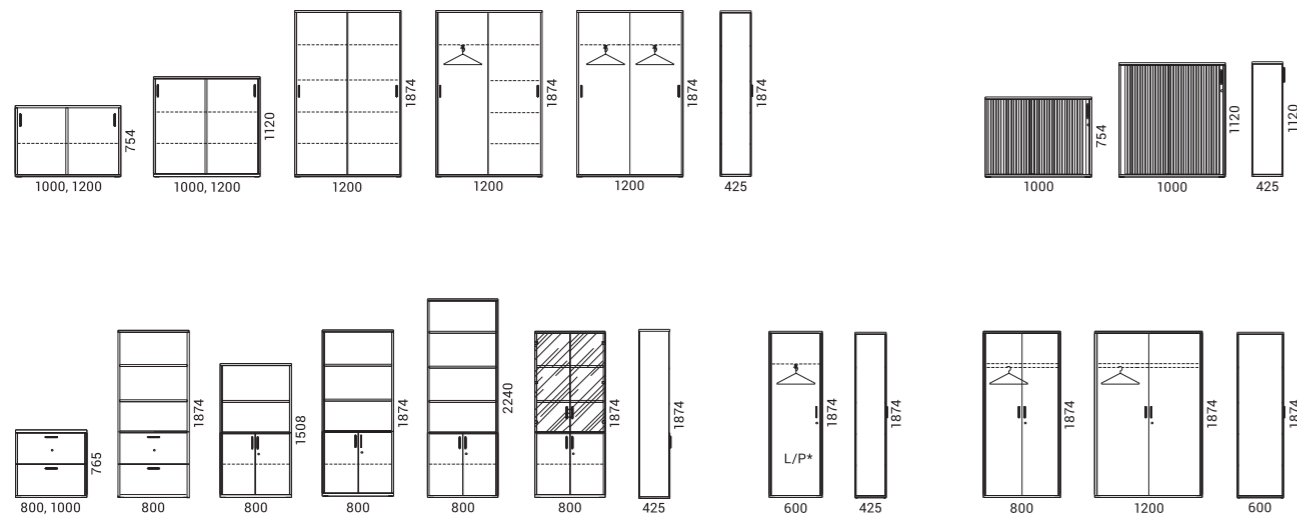

Dobře organizované ukládání kancelářských dokumentů

Velký výběr příslušenství Vám umožní uspořádat vnitřní organizaci skříní podle Vašich individuálních potřeb.

102

103

* - levá/pravá

Barevné detaily

Čalouněné zadní panely skříní dodávají Vašemu kancelářskému prostoru barvy a pohlcují hluk. Pokud si vyberete skříň se speciálním zadním panelem vhodným pro psaní, budete mít další prostor pro zachycení Vašich nápadů.

104

* - levá/pravá