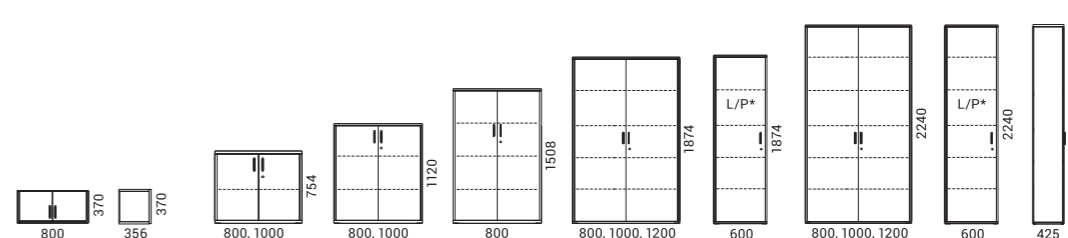

Dobře organizované ukládání kancelářských dokumentů

Velký výběr příslušenství Vám umožní uspořádat vnitřní organizaci skříní podle Vašich individuálních potřeb.

102

103

* - levá/pravá

Barevné detaily

Čalouněné zadní panely skříní dodávají Vašemu kancelářskému prostoru barvy a pohlcují hluk. Pokud si vyberete skříň se speciálním zadním panelem vhodným pro psaní, budete mít další prostor pro zachycení Vašich nápadů.

104

* - levá/pravá