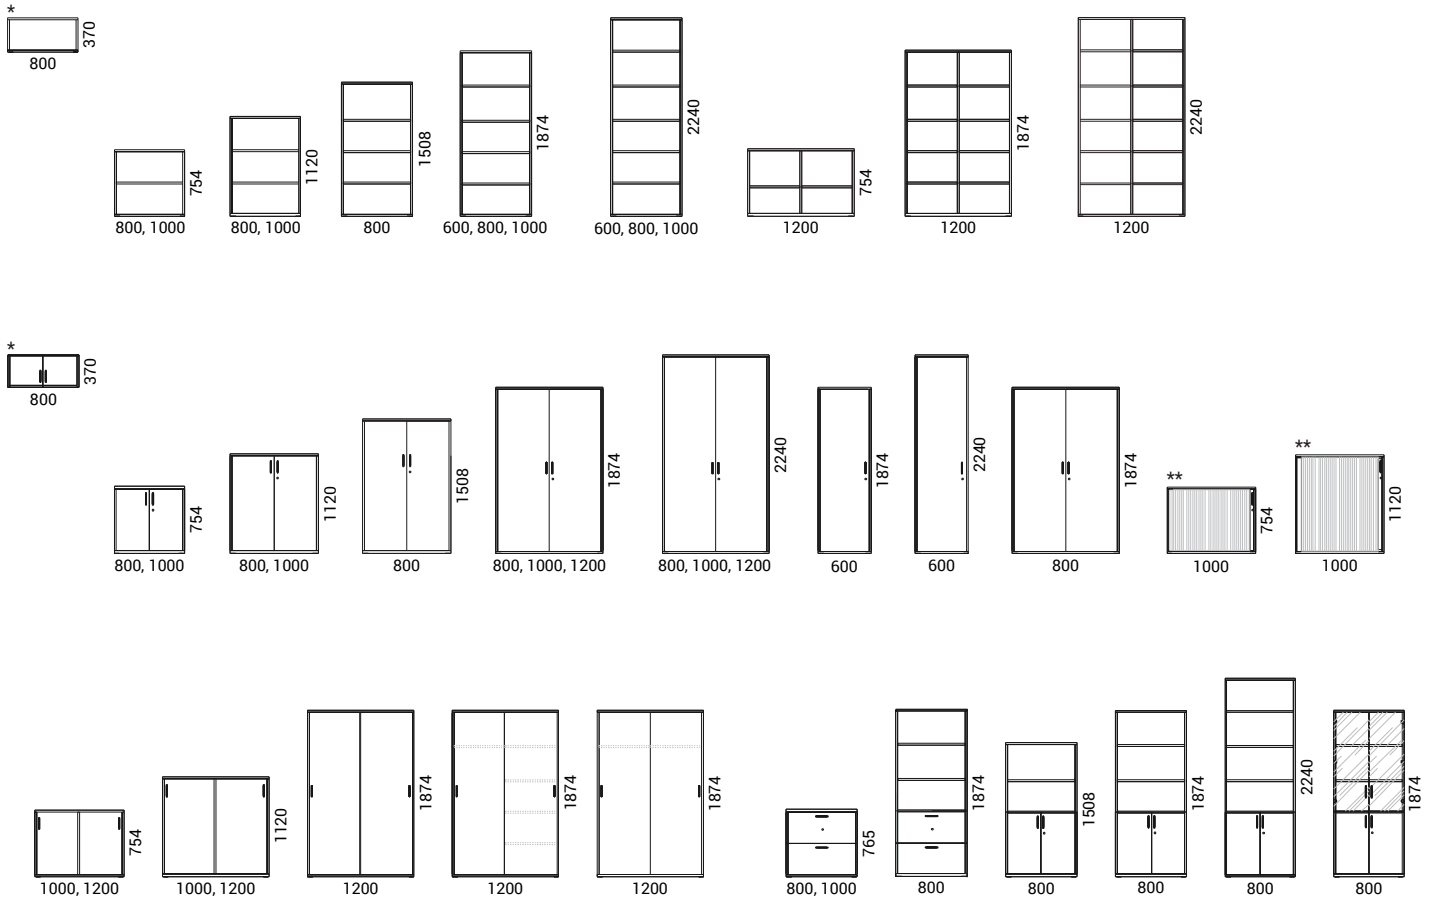

RANGE

Hloubka
 D=425
 D=336 u skříní na zed'

*wall mounted shelves

**tambour doors